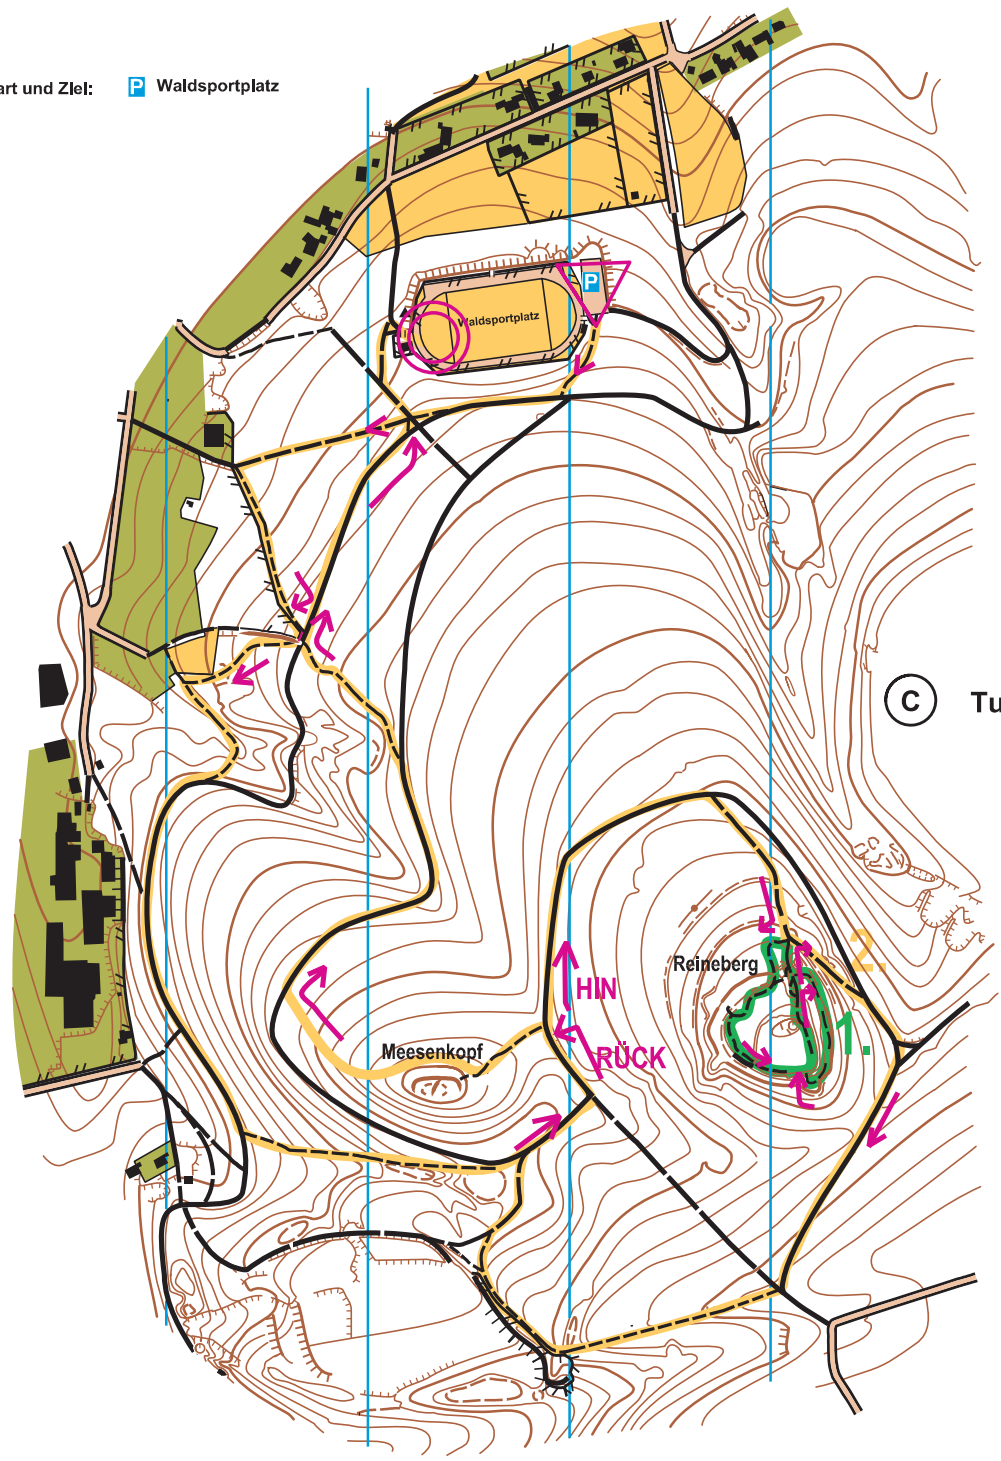

Trailrunning-Strecke II

"Reineberg-Kreisel"

5 km

Start und Ziel:  Waldsportplatz

© TuS Lübbecke-Abt. OL